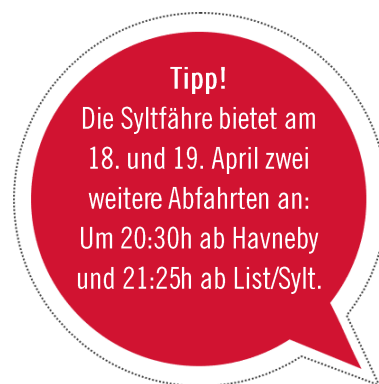

Tipp!

Die Syltfähre bietet am 18. und 19. April zwei weitere Abfahrten an: Um 20:30h ab Havneby und 21:25h ab List/Sylt.