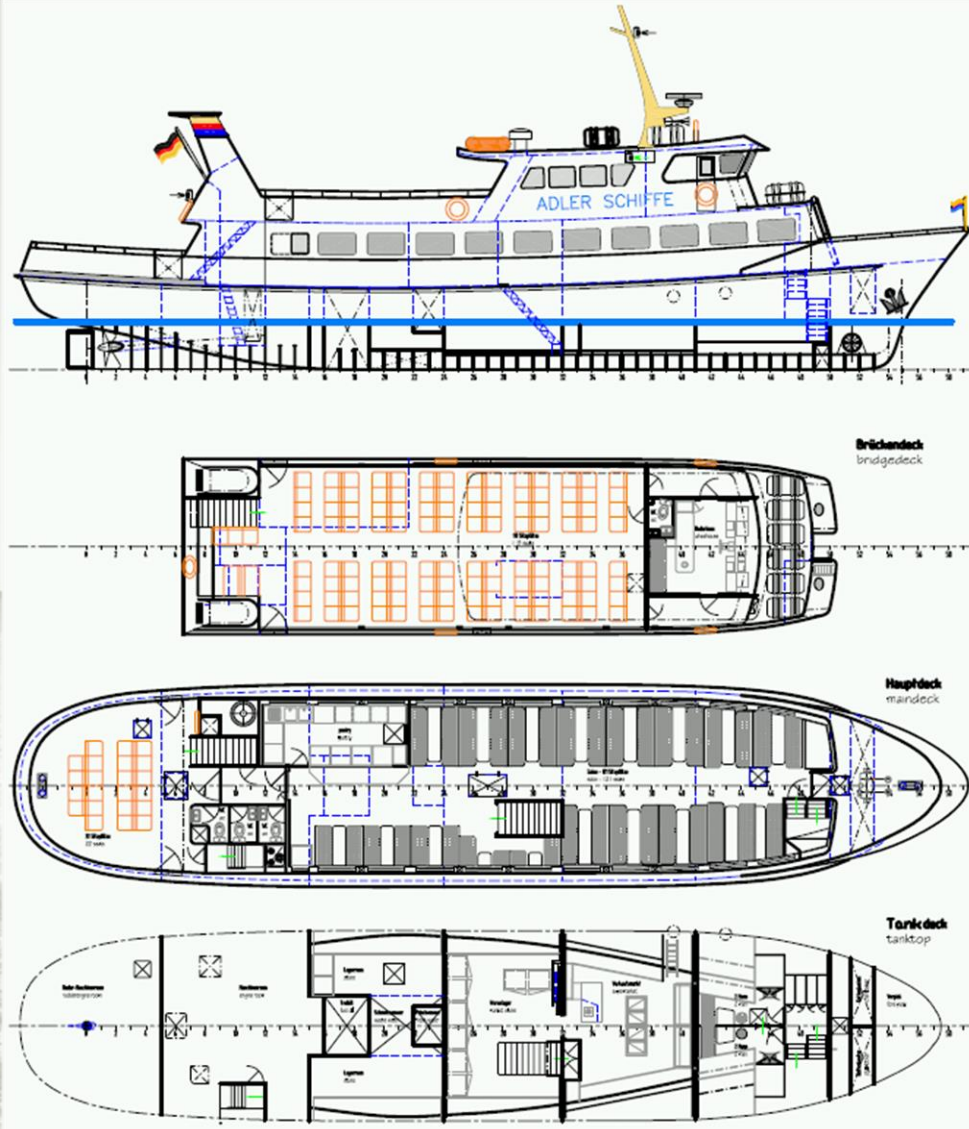

„Adler IV“

Technische Daten & Raumaufteilung

- Baujahr: 1977
- Länge: 31,77 m
- Breite: 6,50 m
- Tiefgang: 1,61 m
- Geschw.: 10,05 kn
- Leistung: 382 kW
- Fahrgäste:

Sitzplätze unter Deck: 80 Pers.
gesamt: 250 Pers.

„Adler IV“

Außenansicht

„Adler IV“

Innenansichten

„Adler IV“

Innenansichten

„Adler IV“

Kontakt